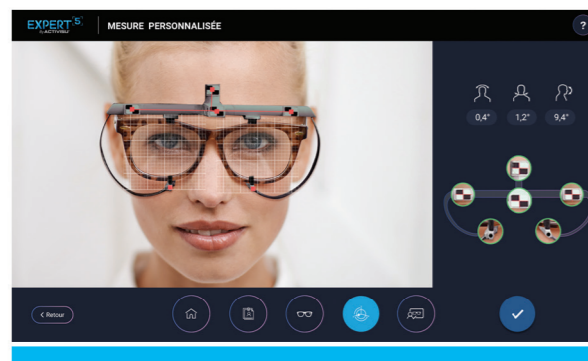

OPMETEN BRILLENGLAZEN OP MAAT

Dankzij de 3D-reconstructie van Activisu beschikt u in minder dan 40 seconden over ongelofelijk nauwkeurige meetresultaten. Uw klant beleeft een aangename, unieke ervaring en u toont uw meerwaarde als expert.

- > Pupilafstand en hoogte voor het verzicht
- > Vertex afstand
- > Pantoscopische hoek en curve

GA VOOR NOG PRECIEZER MAATWERK

MET DE OPTIE H3D

H3D is een exclusief en gepatenteerd protocol dat de natuurlijke houding van de drager analyseert en zo een optimaal zichtcomfort biedt. De berekeningsalgoritmen van Eystation Expert 5 houden automatisch rekening met de vastgestelde parameters.