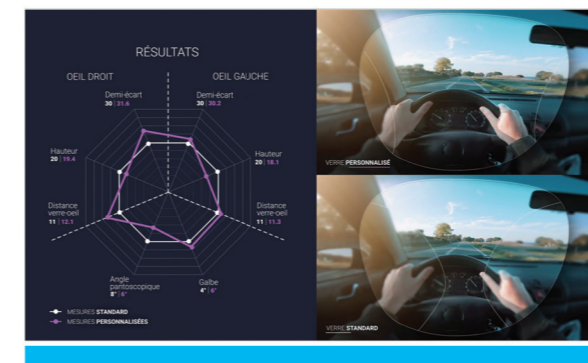

- > Automatische gezichtsdetectie
- > Vlotte navigatie
- > Foto's vergelijken

OPMETEN BRILLENGLAZEN OP MAAT

Dankzij de 3D-reconstructie van Activisu beschikt u in minder dan 40 seconden over ongelofelijk nauwkeurige meetresultaten. Uw klant beleeft een aangename, unieke ervaring en u toont uw meerwaarde als expert.

- > Pupilafstand en hoogte voor het verzicht
- > Vertex afstand
- > Pantoscopische hoek en curve

GA VOOR NOG PRECIEZER MAATWERK

MET DE OPTIE H3D

H3D is een exclusief en gepatenteerd protocol dat de natuurlijke houding van de drager analyseert en zo een optimaal zichtcomfort biedt. De berekeningsalgoritmen van Eystation Expert 5 houden automatisch rekening met de vastgestelde parameters.